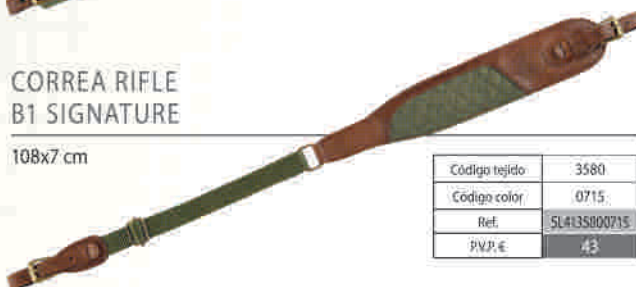

CORREA ESCOPETA B1 SIGNATURE

125x4 cm

Código tejido	3580
Código color	0715
Ref.	SL4035800715
P.V.P. €	41

CORREA RIFLE B1 SIGNATURE

108x7 cm

Código tejido	3580
Código color	0715
Ref.	SL4135800715
P.V.P. €	43