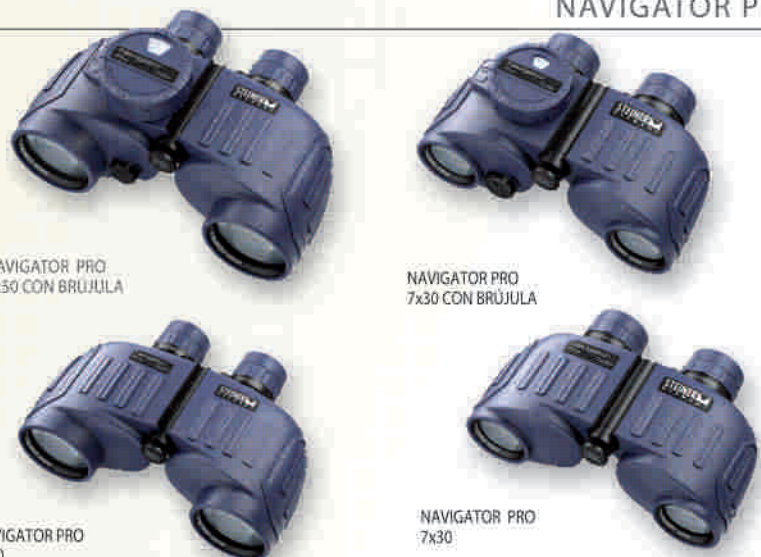

NAVIGATOR PRO
7x50 CON BRÚJULA

NAVIGATOR PRO
7x30 CON BRÚJULA

NAVIGATOR PRO
7x50

NAVIGATOR PRO
7x30

Modelo	Aumento	Campo de visión*	Punto de enfoque	Garantía	Long. Total	Peso	Especif.	Ref.	P.V.P. €
Navigator PRO	7x50 mm	123 m	Sports Auto Focus	10 años	140x207x95 mm	1110 g	Con Brújula	8280512030	507
			Sports Auto Focus	10 años	140x207x75 mm	1030 g	Sin Brújula	8280512032	406
Navigator PRO	7x30 mm	123 m	Sports Auto Focus	10 años	107x165x68 mm	560 g	Con Brújula	8280512030	406
			Sports Auto Focus	10 años	107x165x56 mm	520 g	Sin Brújula	8280512032	305

* Campo de visión ≥1000 m.