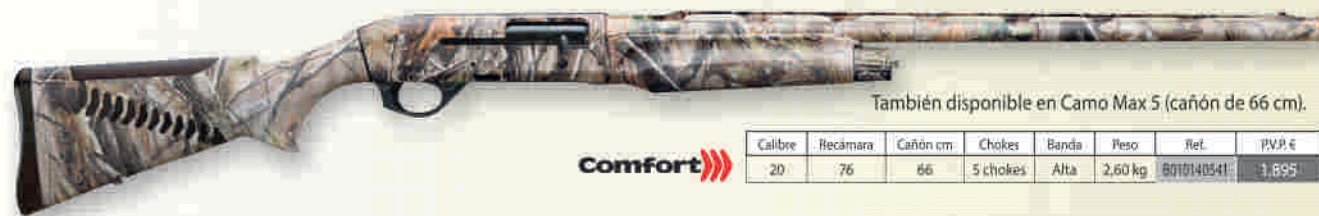

SEMIAUTOMÁTICAS

CALIBRE 20

M2 SYNTHETIC CAMO APG 20

También disponible en Camo Max 5 (cañón de 66 cm).

Comfort

Calibre	Recámara	Cañón cm.	Chokes	Banda	Peso	Ref.	P.V.P. €
20	76	66	5 chokes	Alta	2,60 kg	B010140541	1.895