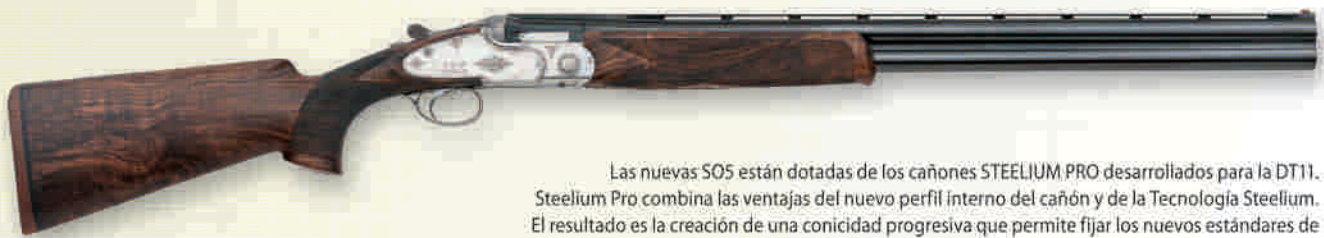

Las escopetas Beretta tienen una extraordinaria reputación en el mundo del tiro y la competición y están presentes en todos los podiums internacionales.

Son las escopetas con más medallas en todo el mundo.

Beretta escucha a los tiradores y a través de ellos desarrollan productos que coincidan exactamente con las exigencias de estos grandes campeones.

Alto rendimiento, robustez, fiabilidad, manejabilidad, equilibrio, confort... todos estos criterios aporta Beretta a sus escopetas.

Es imprescindible para que la firma esté en armonía con las expectativas de los tiradores. Los modelos SO5, DT 10 EELL,

DT10L et 687EELL constituyen los modelos de la gama más alta. Sus líneas, la estética, el acabado son cuidadas especialmente y las diferentes versiones se adaptan a todas las disciplinas de tiro.

SO5 SPORTING STEELIUM PRO

Las nuevas SO5 están dotadas de los cañones STEELIUM PRO desarrollados para la DT11. Steelium Pro combina las ventajas del nuevo perfil interno del cañón y de la Tecnología Steelium. El resultado es la creación de una conicidad progresiva que permite fijar los nuevos estándares de rendimiento.

Calibre	Recámara	Cañón cm	Gatillo	Chokes	Banda	Culata	Peso	Ref.	P.V.P. €
12	76	76	Mono	5 Optimachokes HP externos + 2cm (**/***/***/Cyl/Sk)	10x8mm	Pistolet	3,4 Kg	Consultar	Consultar