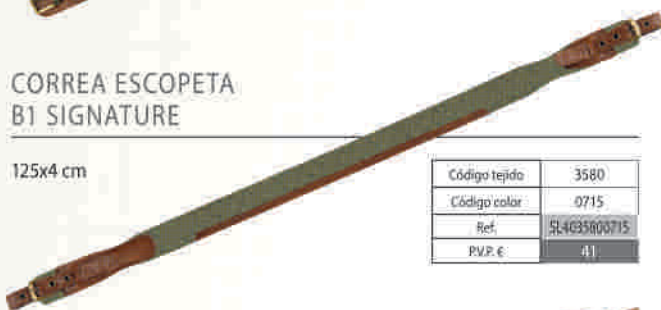

CORREA ESCOPETA B1 SIGNATURE

125x4 cm

Código tejido	3580
Código color	0715
Ref.	SL4035800715
P.V.P. €	41