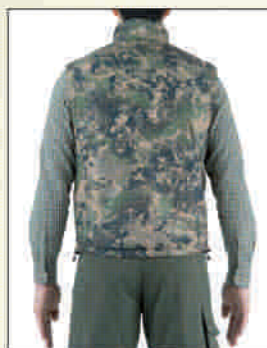

BERETTA

ROPA

Otoño / Invierno 2014 - 2015

PARA TODO TIPO DE CAZA CLIMA FRÍO

NUEVO CHALECO BIS

Chaleco unisex en poliéster, para colocar en el interior de todas las chaquetas que llevan el logotipo BIS. Windstopper antiviento y Primaloft (extrema ligereza y calidez); Fibra sintética especial ultra fina que ofrece valores de termicidad y compresión similares a los de la pluma. Peso 400 gr. Es ligera, muy suave e hidrorrepelente. Primaloft mantiene gran parte de su capacidad térmica aún estando mojada. No puede considerarse igual de cálido que la pluma, pero hasta la fecha, es su equivalente sintético más logrado.

Talla	Tejido	Composición	Código estilo	Código tejido	Código color	Color	Ref.	P.V.P. €
X-3XL	Poliéster Windstopper Micro - Ripstop	100% PES	GUZ7	2218	077M	Opti Forest / verde	GUZ72218077M	199
					082G	Opti water / verde	GUZ72218082G	199

BERETTA

NUEVA CHAQUETA BIS