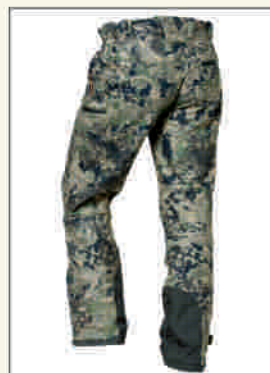

PANTALON STALKING

Pantalón en Gore WINDSTOPPER® Optifade™, el innovador sistema estudiado por Gore™ que hace al cazador invisible ante los ojos de la presa. Proporcionan una máxima protección contra el viento al mismo tiempo que son ligeros, cómodos, cálidos, transpirables y que facilitan los movimientos.

Facilidad de movimiento

Transpirable

Talla	Tejido	Composición	Modalidad	Código estilo	Código tejido	Código color	Color	Ref.	P.V.P. €
S-3XL	Windstopper®	100% Polyester	Caza Mayor	CUM3	5086	077M	Optifade Forest EU	CUM35086077M	259