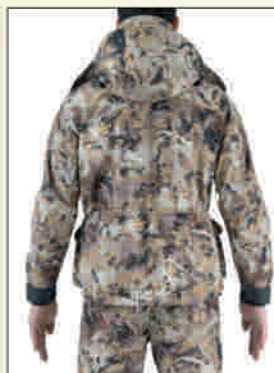

BERETTA

ROPA

Otoño / Invierno 2014 - 2015

CAZA ACTIVA PARA CLIMA FRÍO

CHAQUETA XTREME DUCKER LIGHT

Chaqueta de Gore-Tex® Optifade™. Chaqueta de camuflaje con nuevo motivo para acuáticas. El exterior es de Gore-Tex® performance Shell, que facilita los movimientos y asegura una máxima protección. La chaqueta interior extraíble es de Gore Windstopper® micro-ripstop con membrana Primaloft que ofrece un alto nivel de regulación térmica.

Talla	Tejido	Composición	Modalidad	Código estilo	Código tejido	Código color	Color	Ref.	P.V.P. €
S - 3XL	Poliéster	100% Poliéster	Acuáticas	GUZ5	33100	0857	Optifade™ Marsh	GUZ533100857	429