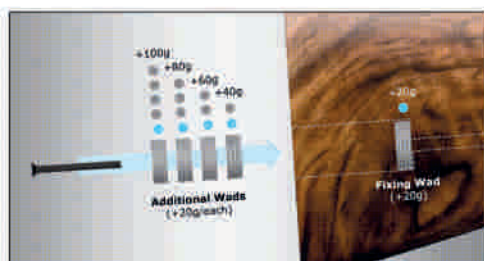

LA 692 es una escopeta con unas especificaciones completamente novedosas diseñadas para aportar un máximo rendimiento en competición.

Esta alianza reúne la tradición de la tecnología, para ofrecer una balística y ergonomía superiores, con un elegante diseño que hacen que esta escopeta sea excepcional.

Las 3 principales novedades de la 692 son:

- Cañón Steellium Plus.
- Báscula más ancha.
- Sistema B-FAST.

El cañón Steellium Plus ofrece un perfil del cono 5,5 más largo que el Steellium de la 682, proporcionando así una mejora significativa del rendimiento.