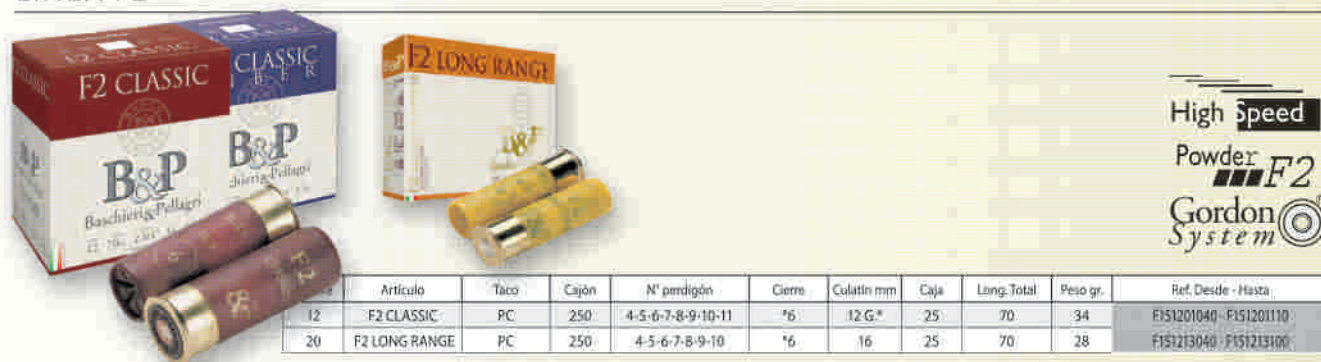

LÍNEA F2

High Speed
Powder F2
Gordon System®

Calibre	Artículo	Taco	Cajón	Nº perdigón	Cierre	Culatin mm	Caja	Long. Total	Peso gr.	Ref. Desde - Hasta
12	F2 CLASSIC	PC	250	4-5-6-7-8-9-10-11	*6	12 G.*	25	70	34	F151201040 - F151201110
20	F2 LONG RANGE	PC	250	4-5-6-7-8-9-10	*6	16	25	70	28	F151213040 - F151213100