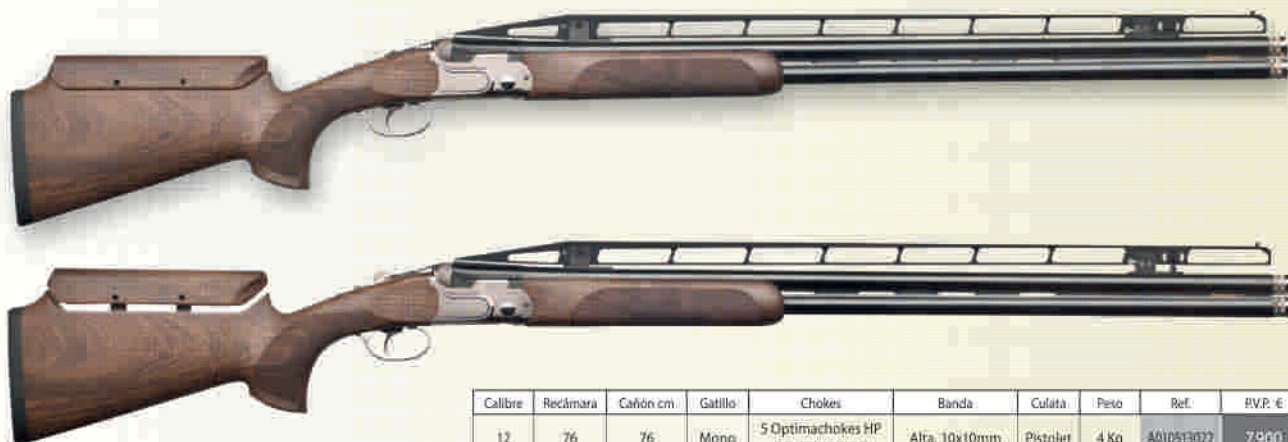

DT11 XTRAP B-FAST

Calibre	Recámara	Cañón cm	Gatillo	Chokes	Banda	Culata	Peso	Ref.	P.V.P. €
12	76	76	Mono	5 Optimachokes HP (1/2, 3/4, 1, 1 1/4, 2)	Alta, 10x10mm	Pistolet	4 Kg	A010513022	7.900