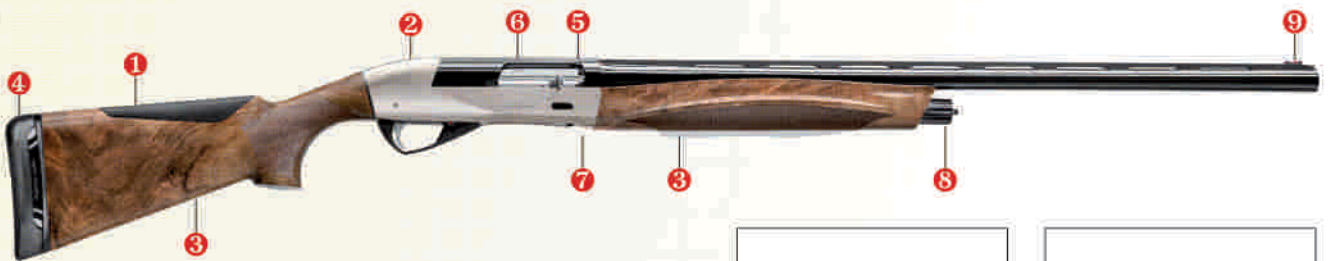

La esencia de la tecnología:

El nuevo sistema patentado "Progressive Comfort" de Benelli interno que garantiza la máxima absorción del retroceso de manera gradual, en función de la carga del cartucho. El mecanismo se encuentra en la parte trasera de la culata. Absorbe el retroceso significativamente y reduce el las vibraciones.

Gracias a la acción combinada de todos sus componentes , este sistema, asegura la máxima estabilidad, mejor control y encare del arma. Progressive Comfort es un paso hacia delante, en una elegante culata de madera, que queda totalmente integrado en la misma, y extremadamente sensible.

1. La culata de madera, tiene una carrillera de poliuretano intercambiable.
2. El acabado de la carcasa es satinado.
3. El guardamanos y culata son de madera de nogal seleccionado acabado al aceite.
4. Longitud de la culata ajustable de 350 a 380 mm.
5. Cierre fácil del obturador: siempre lista para disparar.
6. Funcionamiento fiable con todas las cargas de 24 a 56 gr. magnum.
7. Nuevo sistema de carga y descarga.
8. Tapón del guardamanos fácilmente desenroscable y antibloqueo.
9. Punto de mira de fibra. Gran visibilidad.
10. Cañón Power Bore Crio con ánima seleccionada entre 18.3 y 18.4 mm lo que garantiza un gran rendimiento, mayor velocidad de los perdigones, gran precisión y penetración.