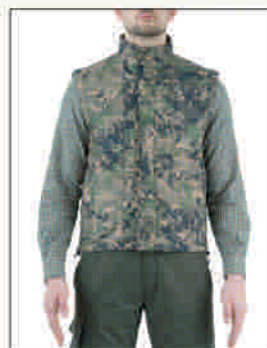

BERETTA

ROPA

Otoño / Invierno 2014 - 2015

PARA TODO TIPO DE CAZA CLIMA FRÍO

NUEVO CHALECO BIS

Chaleco unisex en poliéster, para colocar en el interior de todas las chaquetas que llevan el logotipo BIS. Windstopper antiviento y Primaloft (extrema ligereza y calidez); Fibra sintética especial ultra fina que ofrece valores de termicidad y compresión similares a los de la pluma. Peso 400 gr. Es ligera, muy suave e hidrorrepelente. Primaloft mantiene gran parte de su capacidad térmica aún estando mojada. No puede considerarse igual de cálido que la pluma, pero hasta la fecha, es su equivalente sintético más logrado.

Talla	Tejido	Composición	Código estilo	Código tejido	Código color	Color	Ref.	P.V.P. €
X-3XL	Poliéster Windstopper Micro - Ripstop	100% PES	GUZ7	2218	077M	Opti Forest / verde	GUZ72218077M	199
					082G	Opti water / verde	GUZ72218082G	199

BERETTA

NUEVA CHAQUETA BIS