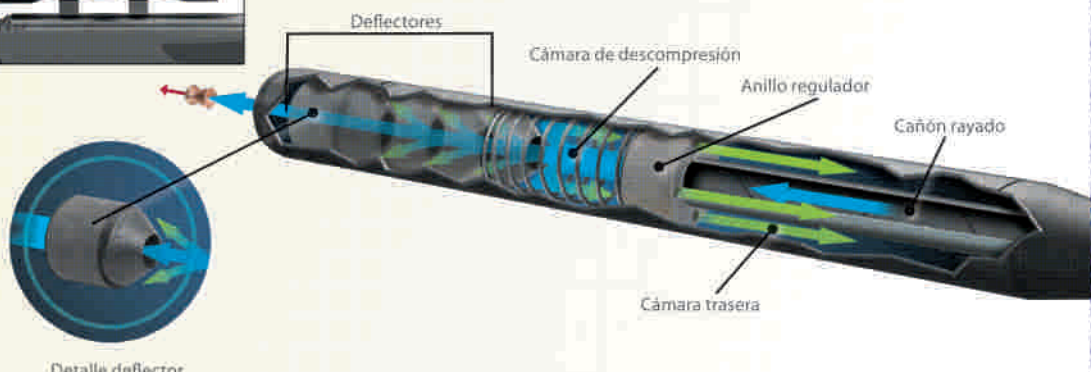

Detalle deflector