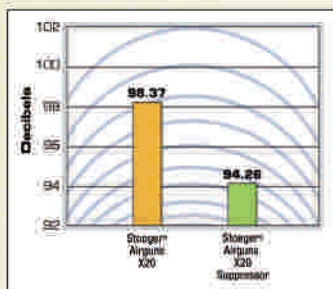

Detalle deflector