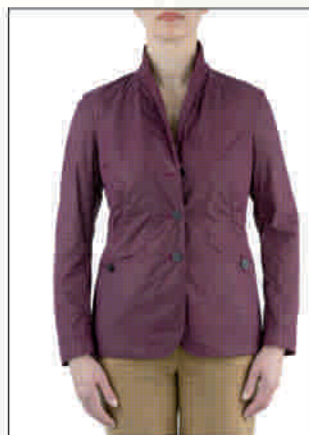

Otoño / Invierno 2014 - 2015

VINTAGE YEARS

CHAQUETA MUJER MAREMMANA

Talla	Código estilo	Código tejido	Código color	Color	Ref.	P.V.P. €
38-52	GDC7	3009	0332	Uva	GDC730090332	389